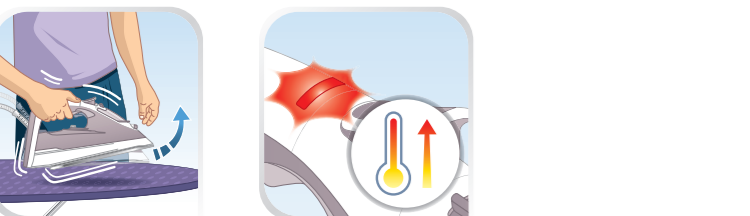

2.

www.tefal.com www.calor.fr

SAFETY AUTO-OFF

* FR Selon modèle / EN Depending on model / DE Je nach Modell / NL Afhankelijk van het model / ES Según modelo / PT Consoante o modelo / IT Secondo i modelli / DA Afhængig af model / NO Avhenger av modell / SV Beröende på modell / FI Mallista riippuen / TR Modele göre / EL ανάλογα με το μοντέλο / PL W zależności od typu / CS Podle modelu / SK V závislosti od modelu / HU Modelltől függően / SL Odvisno od modela / RU В зависимости от модели / UK Залежно від моделі / HR Ovisno o modelu / RO Ovisno o modelu / ET Sõltuvalt mudelist / LT Pagal modelį / LV Atbilstoši modelim / BG В зависимост от модела / SR U zavisnosti od modela / BA Zavisno od modela / RC 視型号而定 / HK 視型号而定 / AR حسب الموديل / FA بسته به مدل / KO 모델에 따라 다름 / TH ตามรุ่น