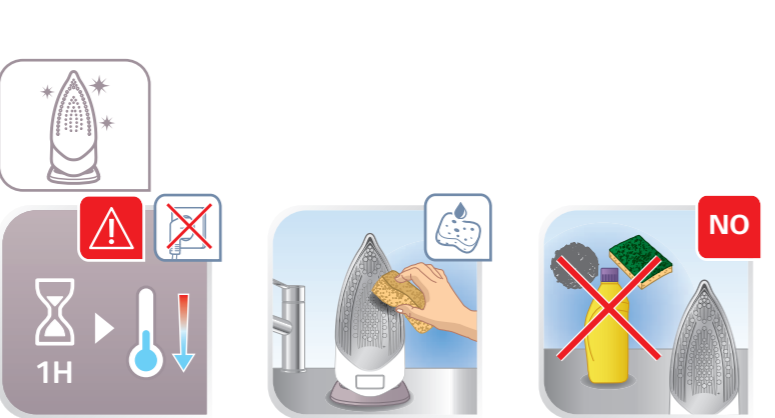

3.

www.tefal.com www.calor.fr